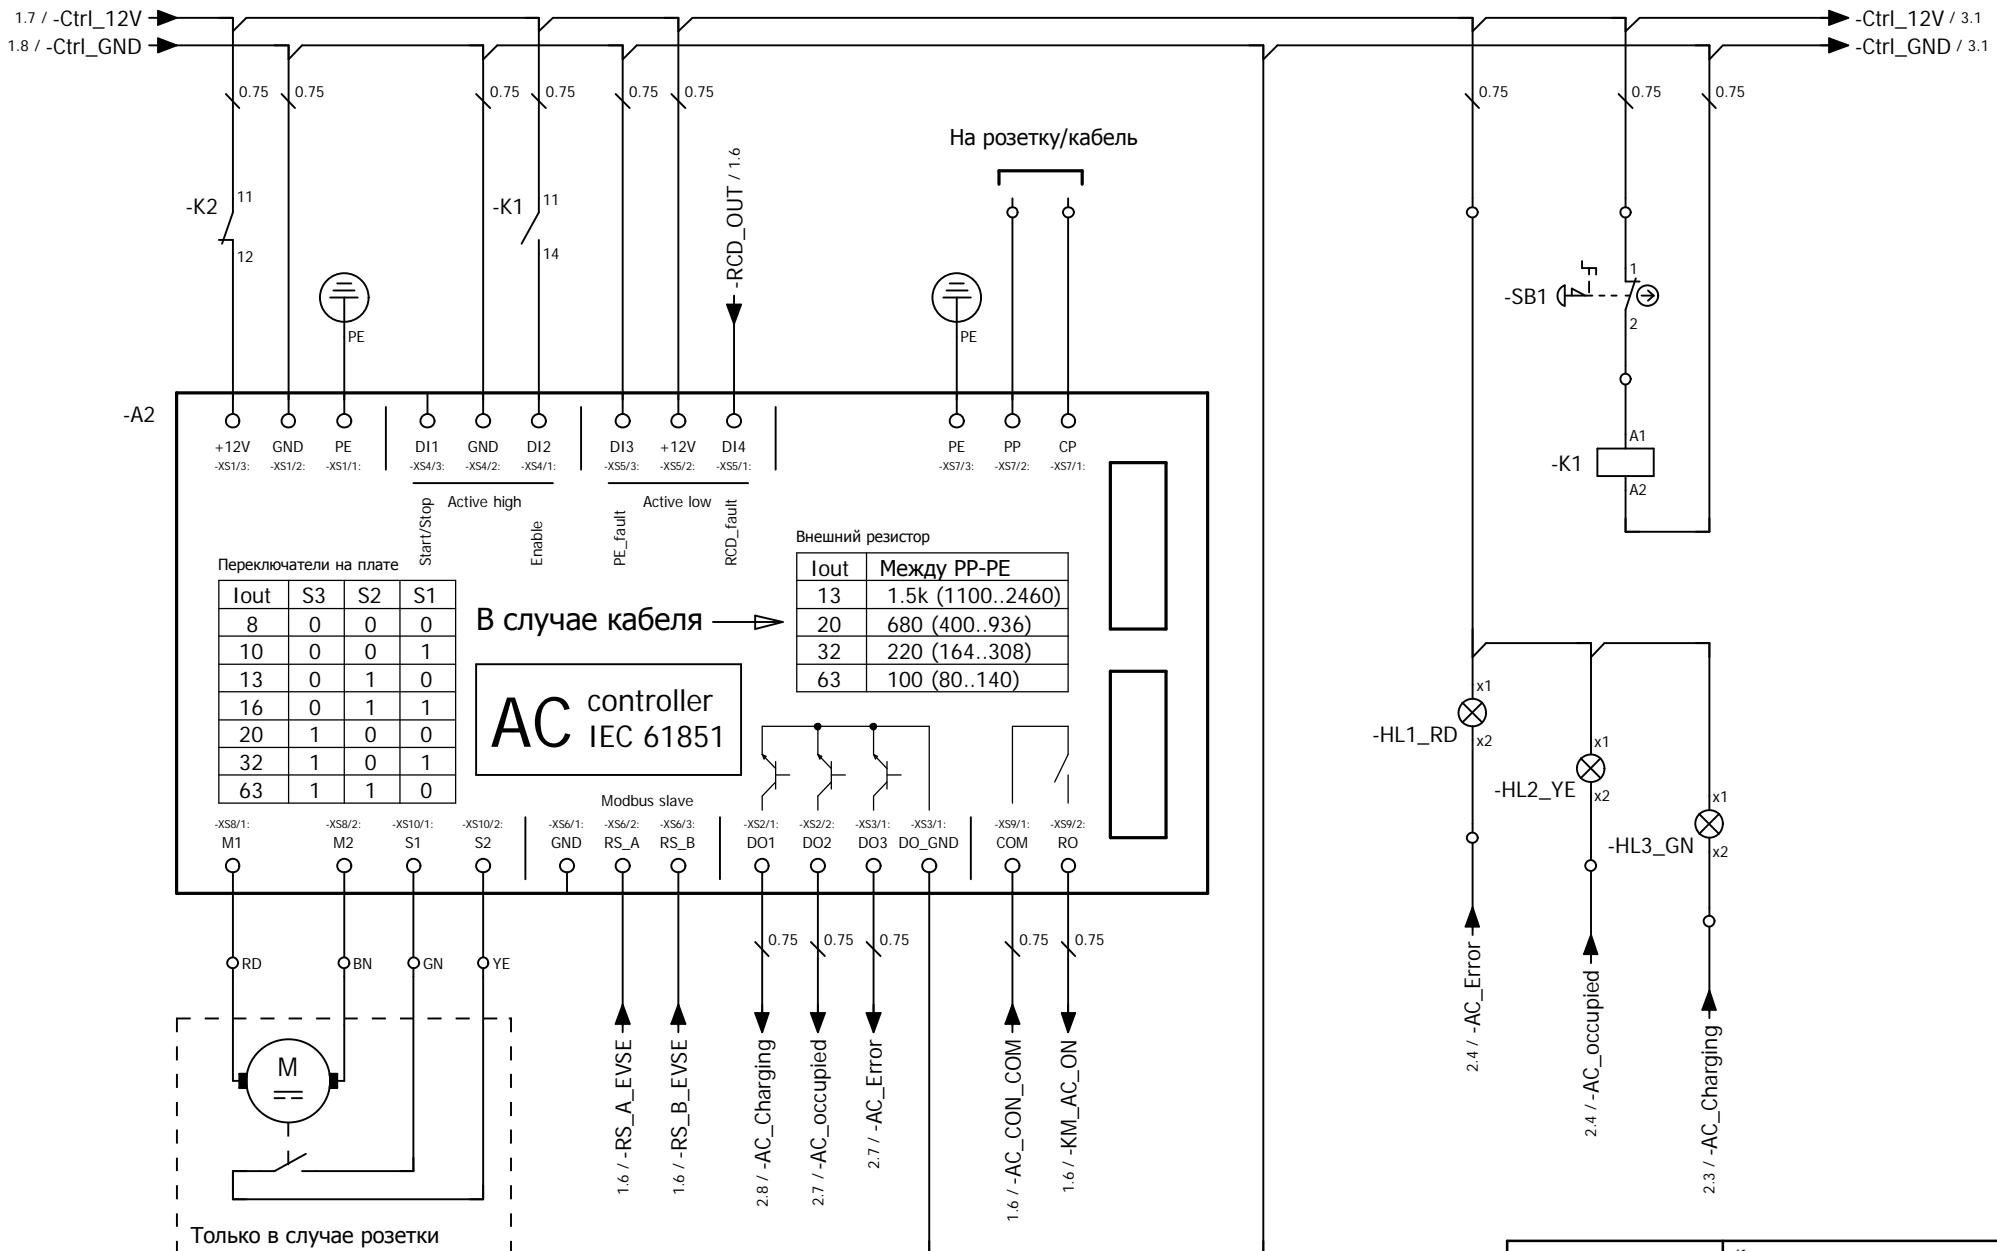

		Силовые цепи
Зарядная станция переменного тока Вариант коммерческого применения		1

Аварийный стоп

Контроллер OCPP

3G/4G роутер

2.9 / -Ctrl_12V
2.9 / -Ctrl_GND

		Контроллер OCPP
Зарядная станция переменного тока Вариант коммерческого применения		3