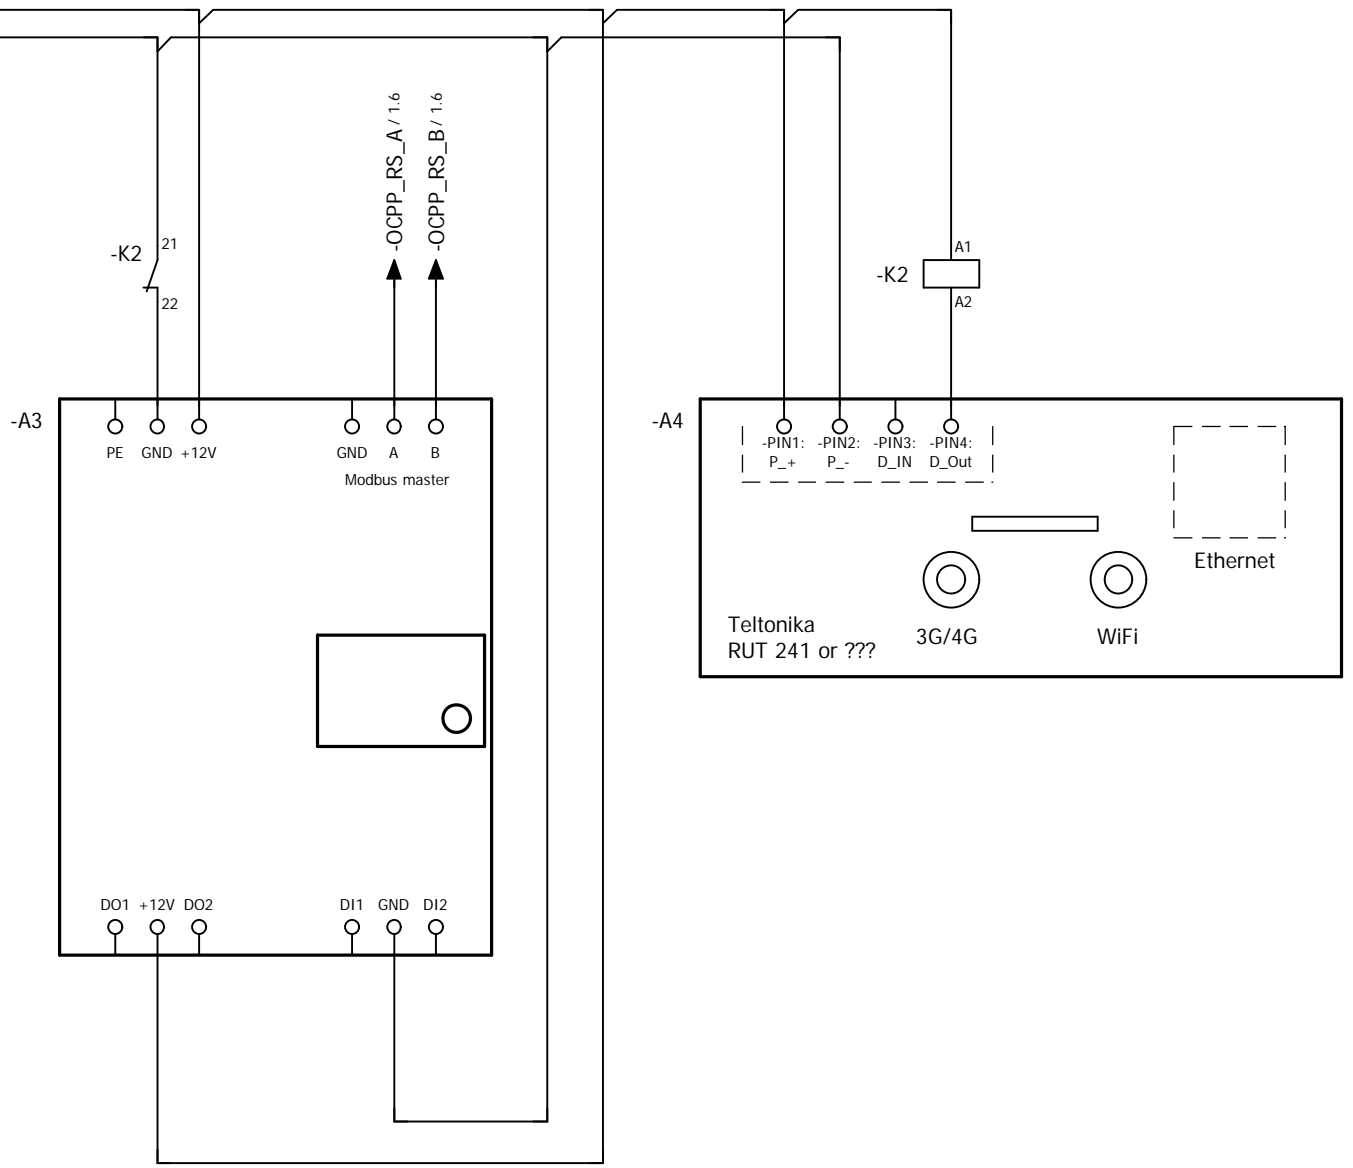

		Силовые цепи
Зарядная станция переменного тока Вариант коммерческого применения		1

Аварийный стоп

Контроллер OCPP

3G/4G роутер

2.9 / -Ctrl_12V
2.9 / -Ctrl_GND

		Контроллер OCPP
Зарядная станция переменного тока Вариант коммерческого применения		3