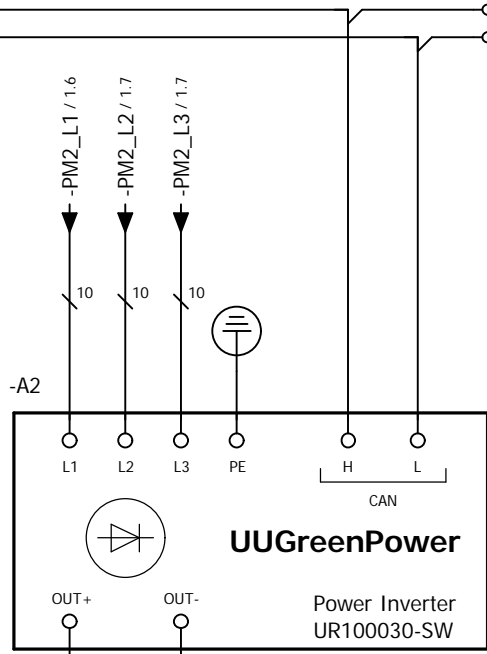

	Power input Ввод силового питания
CCS charger reference diagram Упрощённая схема электростанции стандарта CCS	
	1

Реле контроля  
сопротивления изоляции  
(Insulation resistance control relay)

На силовой коннектор  
(to power plug)

	Service supply Электропитание цепей управления
CCS charger reference diagram Упрощённая схема электроразрядной станции стандарта CCS	
	4