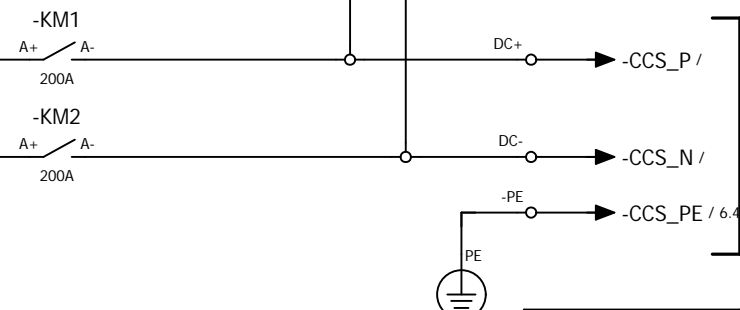

	Power input Ввод силового питания
CCS charger reference diagram Упрощённая схема электростанции стандарта CCS	
	1

Реле контроля  
сопротивления изоляции  
(Insulation resistance control relay)

На силовой коннектор  
(to power plug)

	Service supply Электропитание цепей управления
CCS charger reference diagram Упрощённая схема электроразрядной станции стандарта CCS	
	4