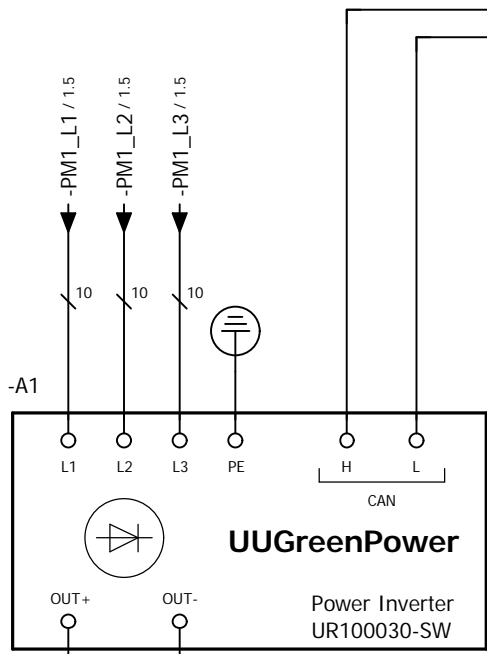

	Power input Ввод силового питания
CCS charger reference diagram Упрощённая схема электростанции стандарта CCS	
	1

Реле контроля  
сопротивления изоляции  
(Insulation resistance control relay)

На силовой коннектор  
(to power plug)

	Service supply Электропитание цепей управления
CCS charger reference diagram Упрощённая схема электроразрядной станции стандарта CCS	
	4