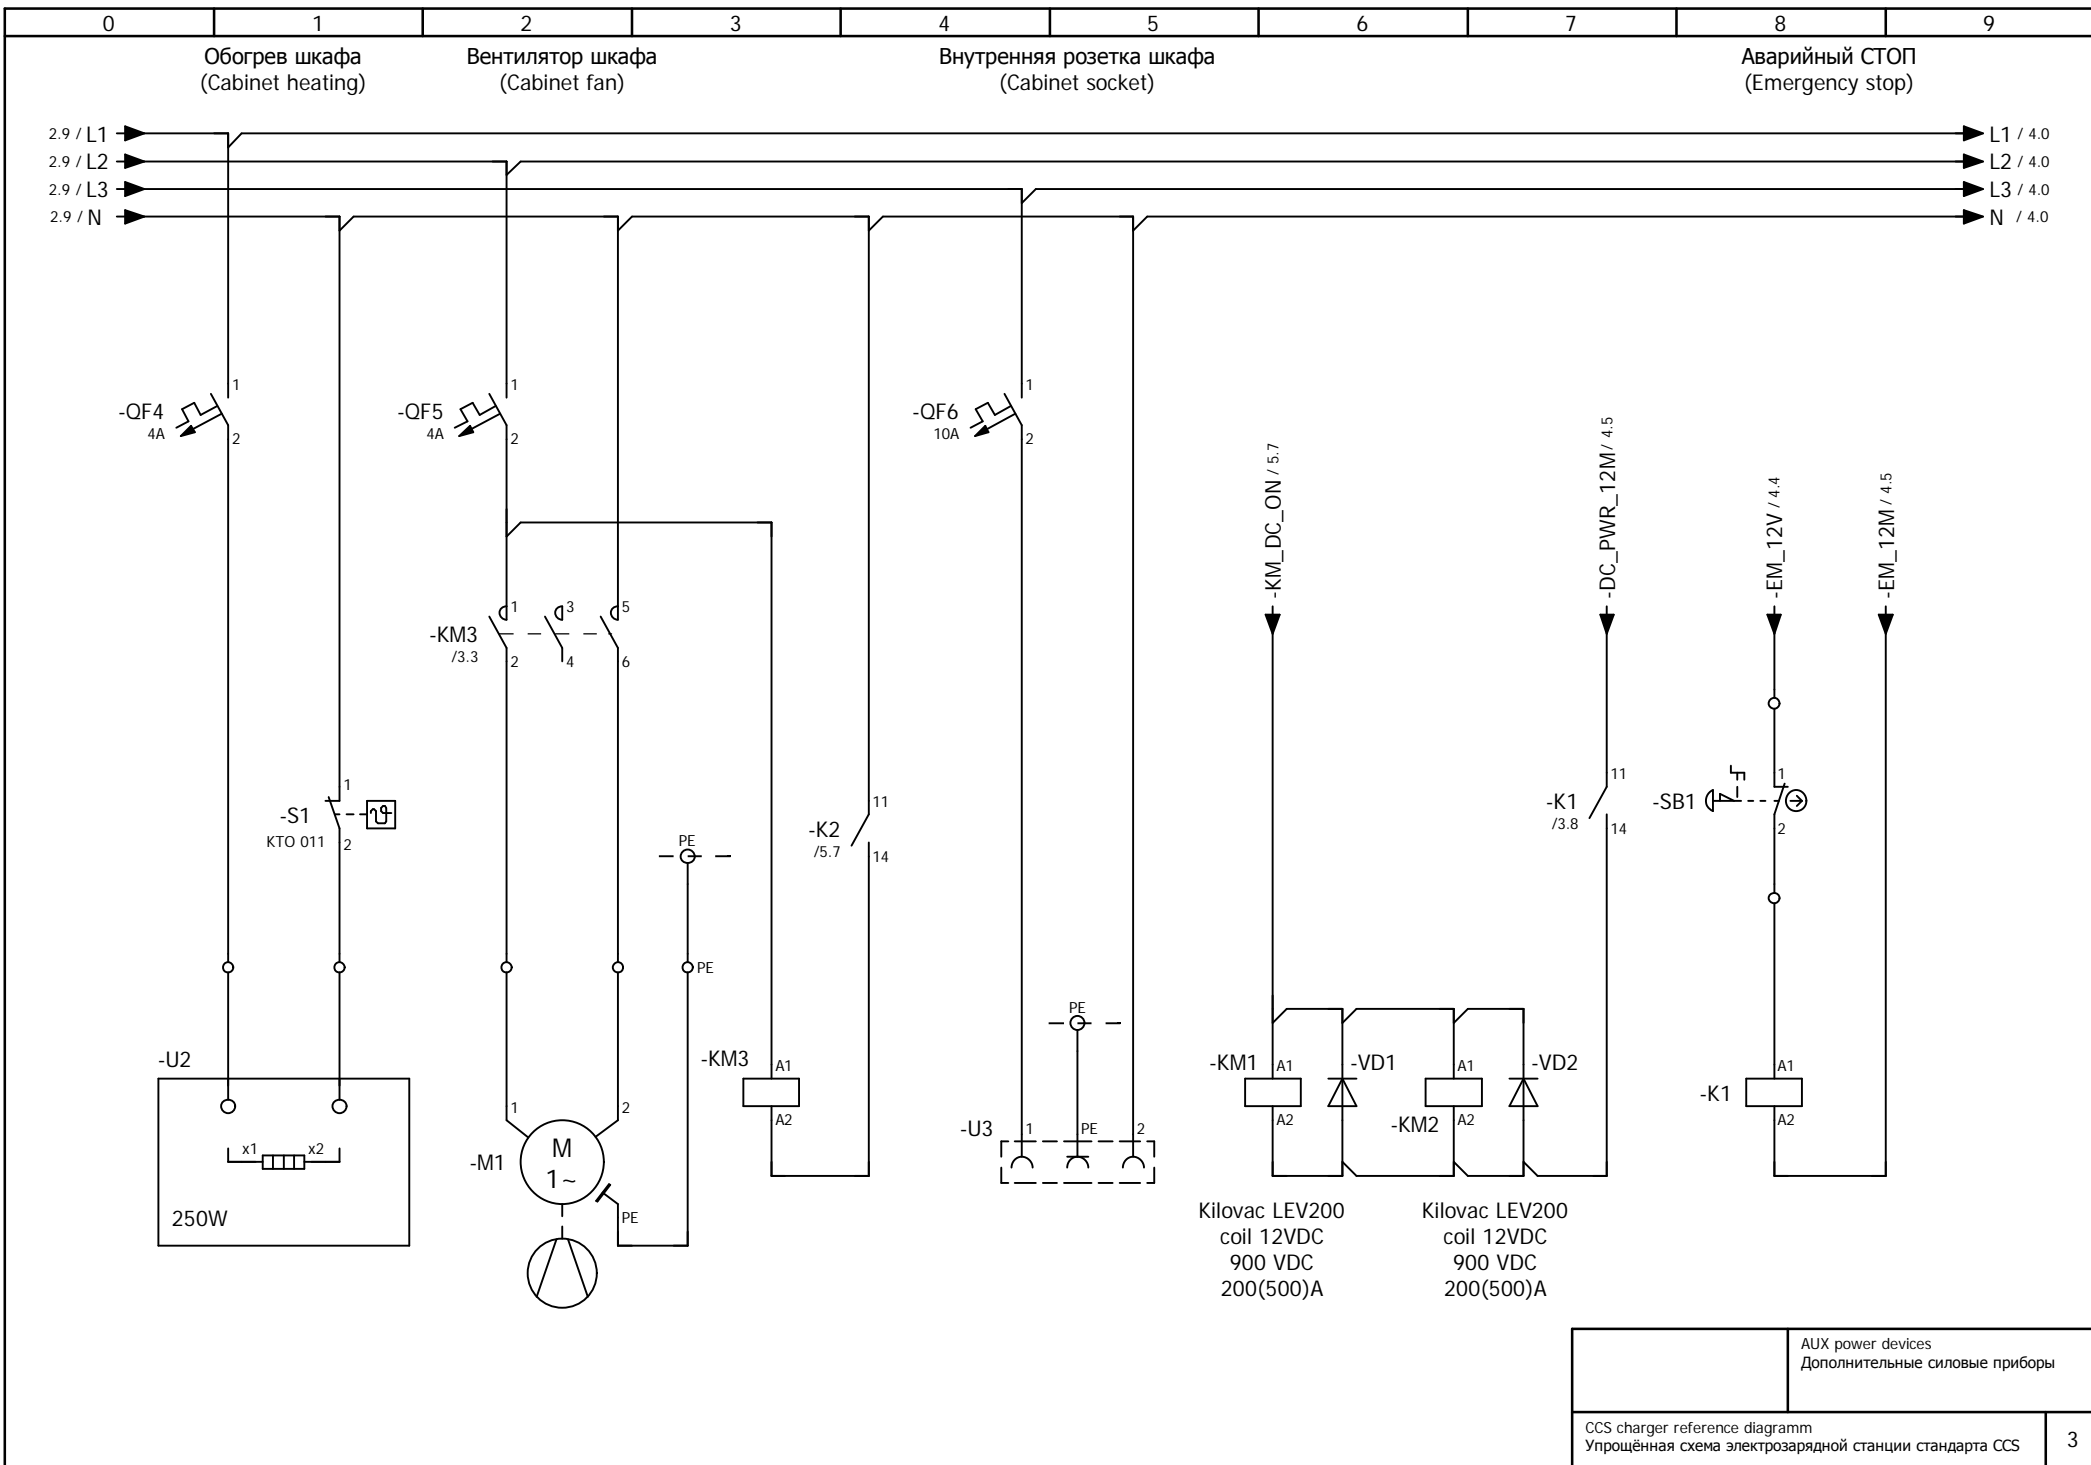

	Power input Ввод силового питания
CCS charger reference diagram Упрощённая схема электростанции стандарта CCS	
	1

Реле контроля  
сопротивления изоляции  
(Insulation resistance control relay)

На силовой коннектор  
(to power plug)

	Service supply Электропитание цепей управления
CCS charger reference diagram Упрощённая схема электроразрядной станции стандарта CCS	
	4