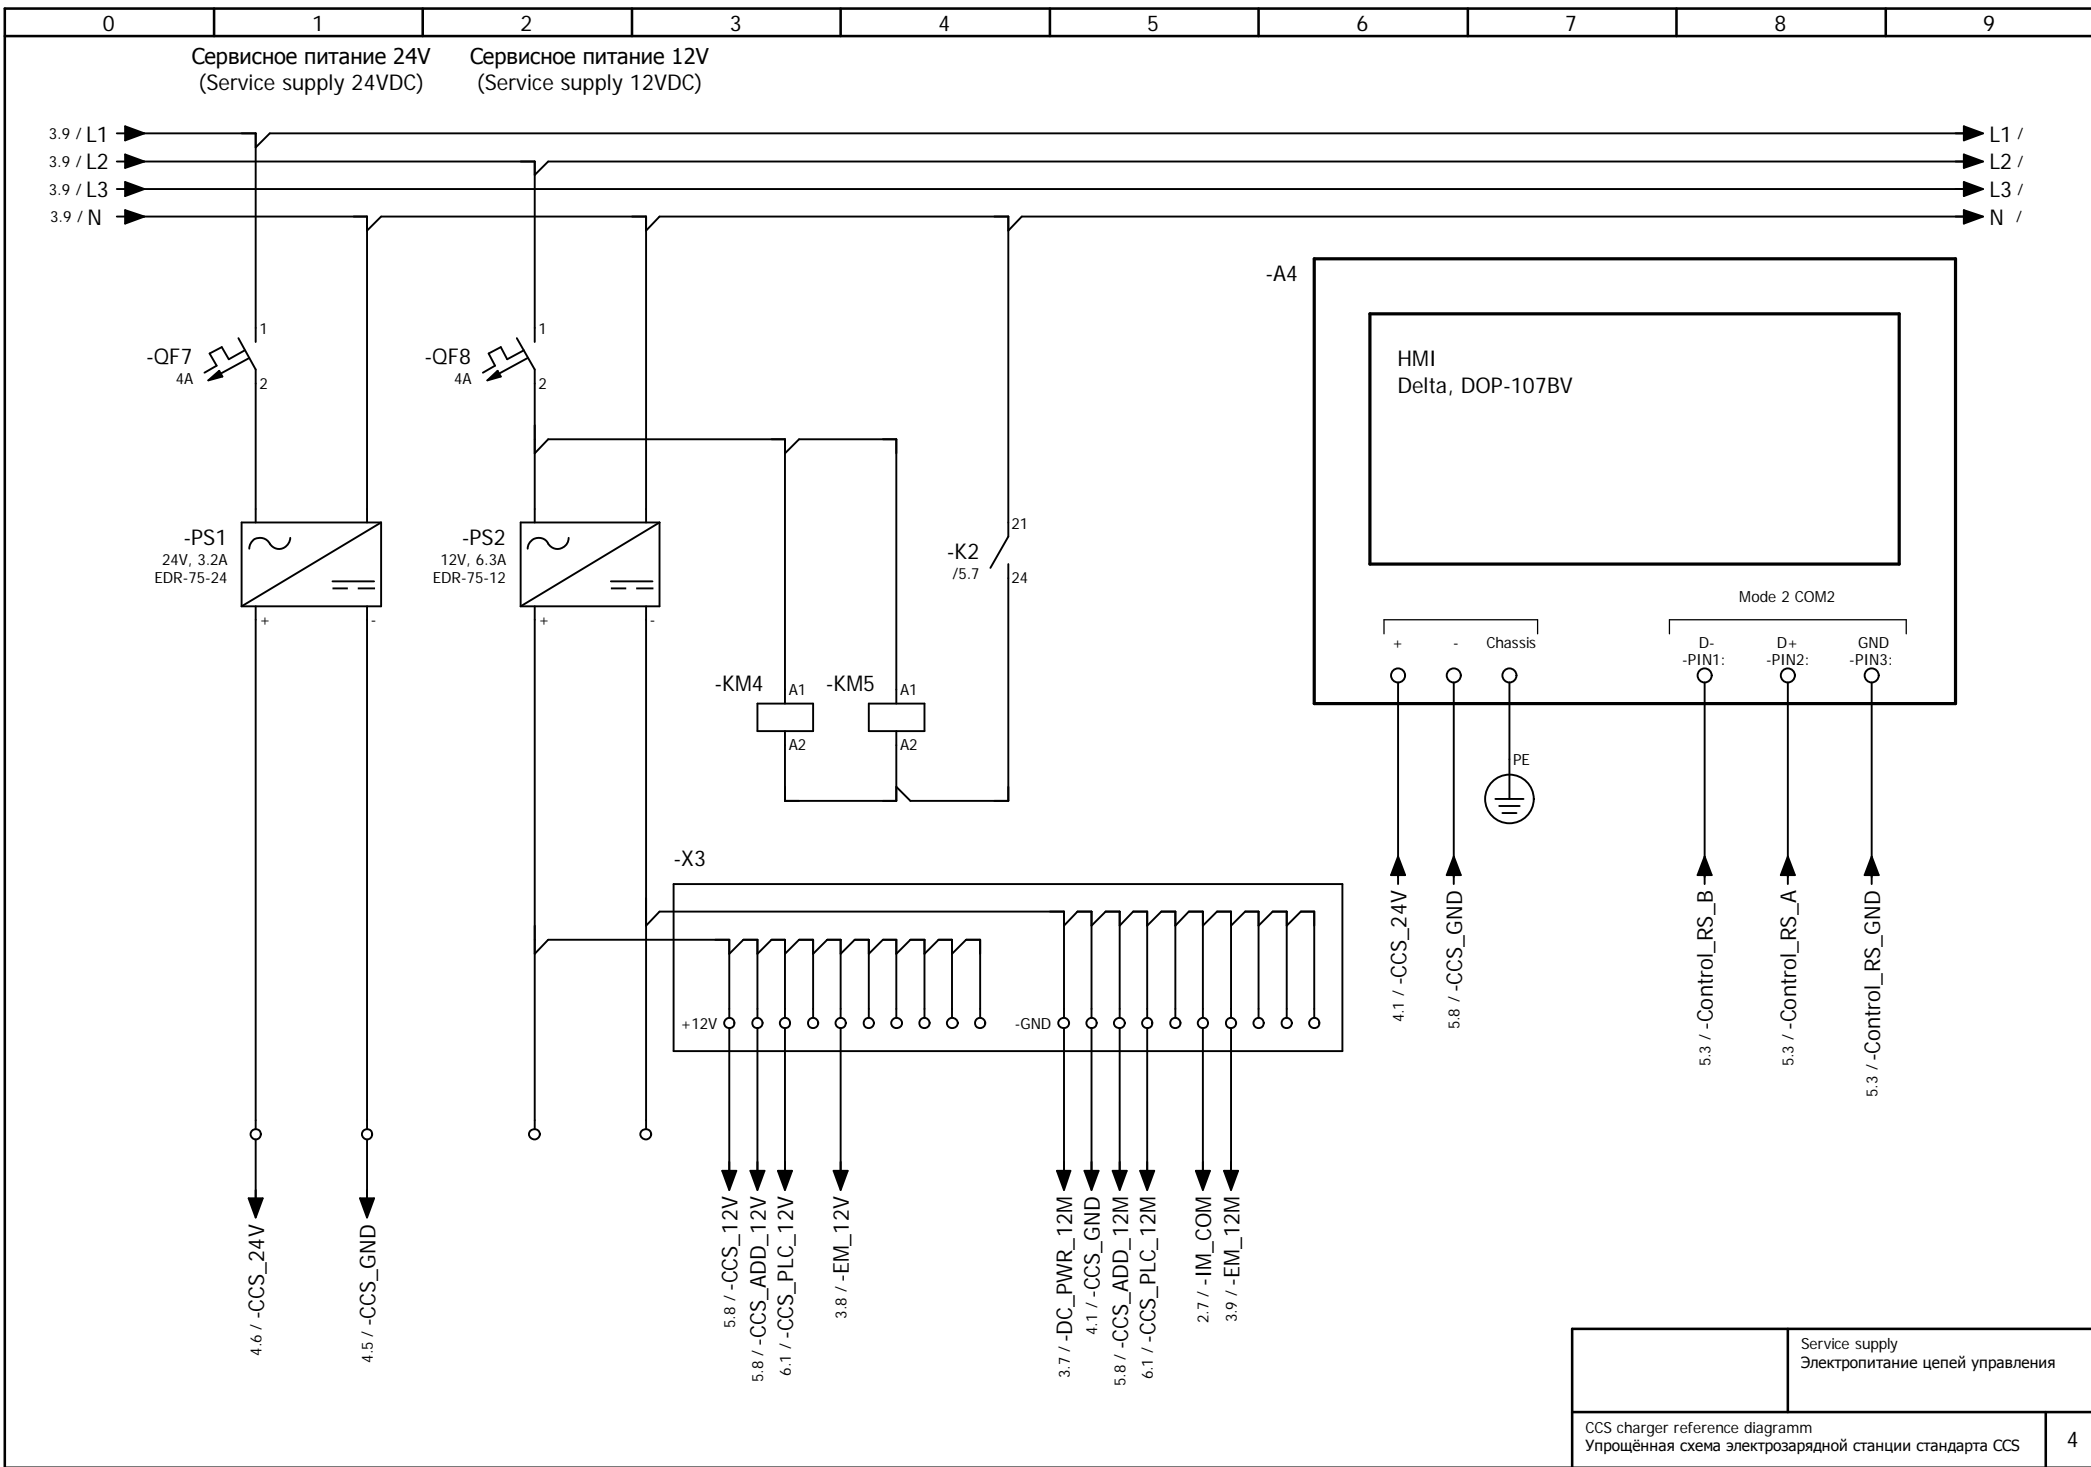

	Power input Ввод силового питания
CCS charger reference diagram Упрощённая схема электростанции стандарта CCS	
	1

Реле контроля  
сопротивления изоляции  
(Insulation resistance control relay)

На силовой коннектор  
(to power plug)

	Service supply Электропитание цепей управления
CCS charger reference diagram Упрощённая схема электроразрядной станции стандарта CCS	
	4